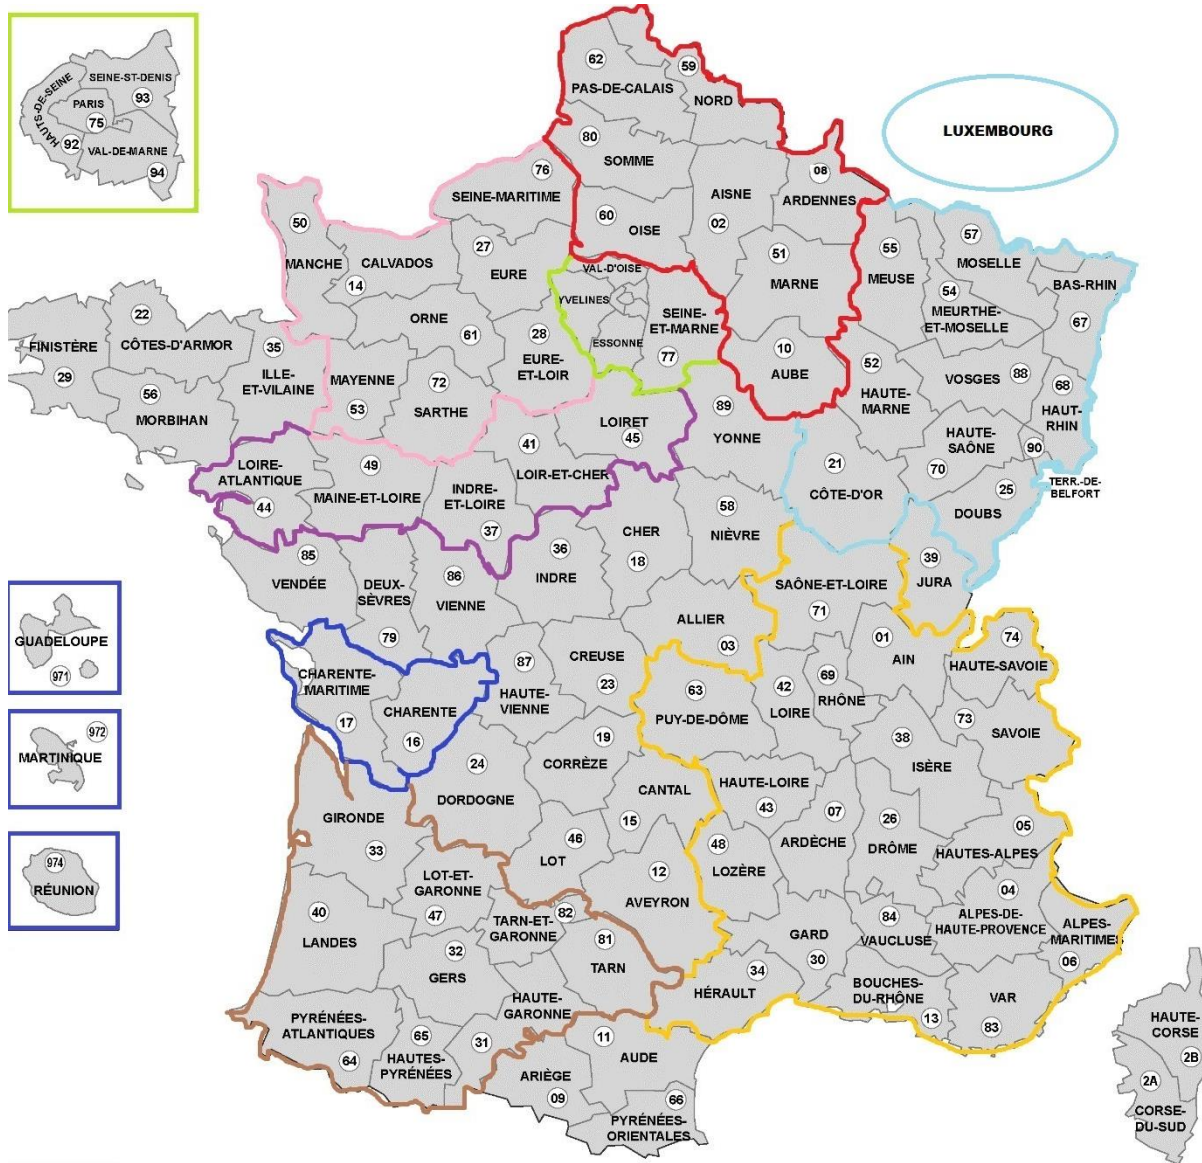

Bel été à toutes et à tous.

A très bientôt,
Michel ZEIGER
Gérant de B.T.M